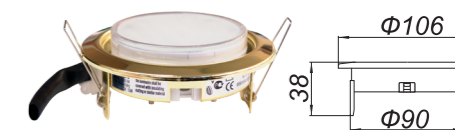

Встраиваемые светильники малого диаметра - DAISY GX 53 (лампы поставляются отдельно)

DAISY GX53 H4

Тонкий, высота 38 мм

- Встраиваемый светильник, без рефлектора
- Цоколь GX53, металлический корпус
- Поставляется в комплекте с клеммной коробкой
- Количество в упаковке 40 штук
- Возможны различные варианты цвета корпуса (белый / хром / сатин хром / черный хром / золото)